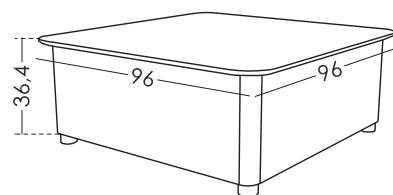

Couleurs plateau

Garantie

2 ans*

*Prolongation de 6 mois, en activant la garantie dans le site web.

Emballage

Emballé avec plastique rétractable et protège-coins

Dimensions

- Longueur 96 cm
- Largeur 96 cm
- Hauteur sans pied 36,4 cm
- Hauteur ouverte 56 cm
- Profondeur coffre 31 cm
- Volume m3 0,374 m³
- Épaisseur plateau 18 mm
- Poids net 33 Kg

Croquis

Options pieds

Pied en bois A
3,4 cm

Roulettes
10,3 cm

Pied métallique U
10,2 cm

Options

Plateau relevable

Coffre