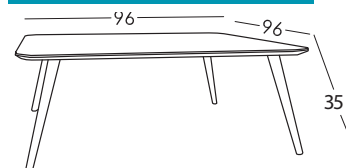

Version Nordik

Couleurs des pieds:

Noir, Wenge, Chêne, Nube, Noyer

*Les pieds sont démontables pour le transport

ADAM 96 est fabriqué par Fama Sofás, dont le système de qualité est certifié par Aenor et IQNET, selon la norme ISO 9001-2000, avec le numéro de certificat ER 0790/1999.

Tous les modèles ont dépassé les preuves exigées pour la concession de l'étiquette de contrôle de Qualité des laboratoires d'Aidima-Cetem

Enjoy the new design
made in Spain

fama